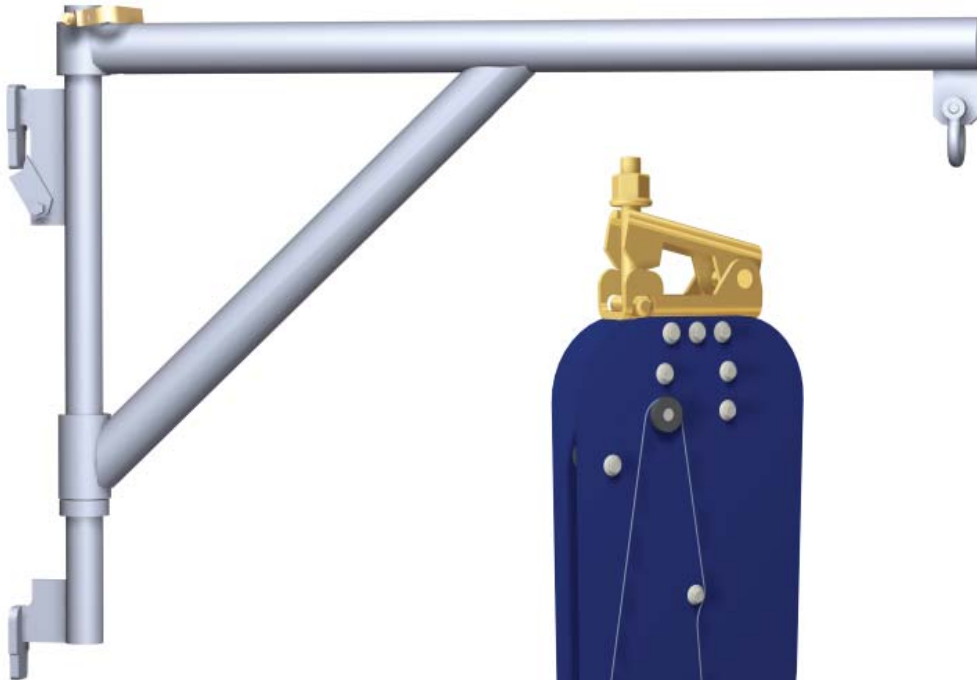

HAKI Galge

7173002 Galge, HAKI (7,9 kg)
med schackel
Tillåten last, 200 kg
Utligg, 700 mm

5211000 Linhjul galge med ögla (3,6 kg)
Tillåten last, 70 kg

26150AF Säkerhetsblock, HAKI (4,5 kg)
Tillåten last, 50 kg

7164001 Koppling med bygel (0,9 kg)
För montering av HAKI Galge på t ex
ställningsrör 48,3 mm

2600280 Rep \varnothing 20 mm

Alternativ användning med topp-
monterad vinsch

Alternativ användning med
markmonterad vinsch