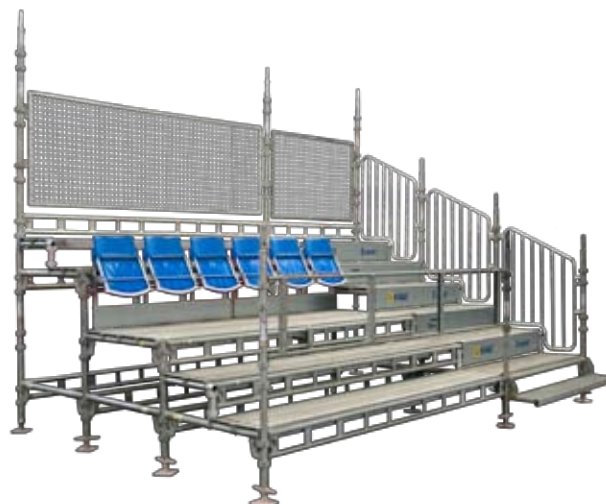

HAKI® Läktare

När publiken står i kö

HAKI Läktare – när du snabbt behöver mer plats!

Ute eller inne, ståplats eller sittplats. HAKI Läktare är ett perfekt system om du snabbt behöver en tillfällig läktare. Den flexibla ställningen är lätt att montera och enkel att flytta mellan olika arrangemang.

Säg att du behöver en tillfällig läktare till fotbollsarenan, hästtävlingen, hockeyhallen, festivalen eller konserten. Då är HAKI Läktare den ideala lösningen – oavsett om du har en liten publik eller flera tusen personer. Läktaren är tack vare sitt smarta modulsystem lätt att sektionera och anpassa efter olika evenemang. Ståplats och sittplats kan kombineras hur som helst. Om du tillfälligt behöver mer ståplatser, är det bara att sänka ner sittplatserna och skapa mer utrymme. Dessutom kan den nedersta nivån lätt handikappanpassas.

HAKI Universal byggs om till läktare

HAKI Läktare är uppbyggd av grundkomponenterna i HAKI Universal. Den universella modulställningen är mycket flexibel och kan tack vare sin inbyggda mångsidighet användas till de flesta temporära konstruktioner. För att bygga en tillfällig läktare behöver du bara komplettera med några få specialkomponenter. Ställningen är mycket enkel att montera, betalar sig snabbt och har ett högt andrahandsvärde.

Lätt att montera med få komponenter

HAKI Läktare är uppbyggd av grundkomponenterna bottenskruv, spira, längdbalk, enrörsbalk, diagonalstag, stålplank, skyddsreck och skyddsgrind. Har du redan HAKI Universal behöver du bara komplettera med sex specialkomponenter. Då får du bekväma stolar att sitta på och behagliga trappor att gå i.