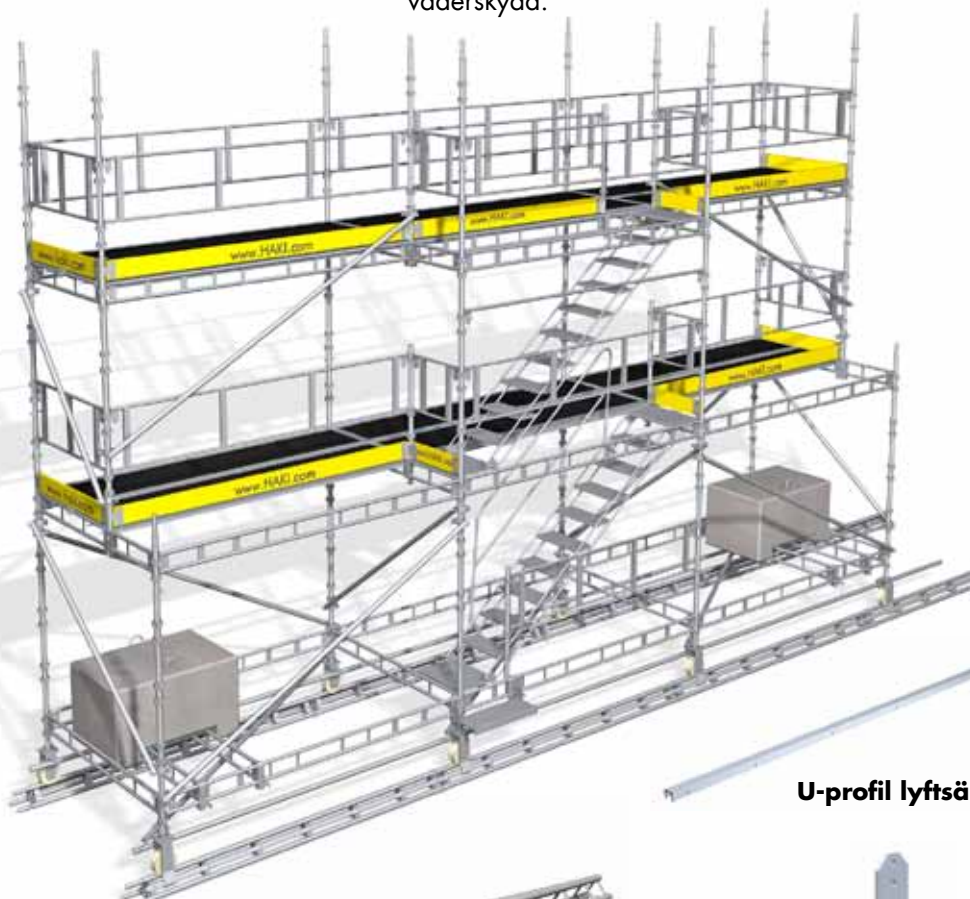

HAKI® Move

Renoveringen går som på räls

Mobil ställning gör arbetet enklare

Bygga upp och riva ner – bygga upp och riva ner. Nu slipper du en massa ställningsarbete när du renoverar. HAKI Move är en mobil ställning som rullas på hjul.

Perfekt för Miljonprogrammet

Ställningen sparar mycket arbete och kostnader. Tänk bara på Miljonprogrammet med sina långa släta fasader. Säg att en fastighet är 43 meter lång och 10,5 meter hög. Då måste du antingen ha en mindre ställning som flyttas efter hand eller täcka in hela fasaden på ca 450 kvm, vilket ger 50–90 % högre materialkostnad beroende val av inplankning.

Måla, putsa och byta fönster

Vår mobila ställning är perfekt vid enklare fasad-arbeten som målning, putsning och fönsterbyten, men kan också användas för tyngre arbeten. Ställningen fungerar utmärkt även vid nivåskillnader. Basen är flexibel och byggs enkelt upp så rälsen ligger i våg. Ställningen glider lätt på kullagrade hjul och flyttas enkelt av en person.

Universalställning på hjul

HAKI Move är uppbyggd av grundkomponenterna i HAKI Universal. Har du redan vår universella modul-ställning behöver du bara komplettera med några få standardkomponenter från vårt väderskyddssystem, för att bygga en mobil ställning. Du får en universal-ställning som rullar på samma rälsystem som vårt väderskydd.